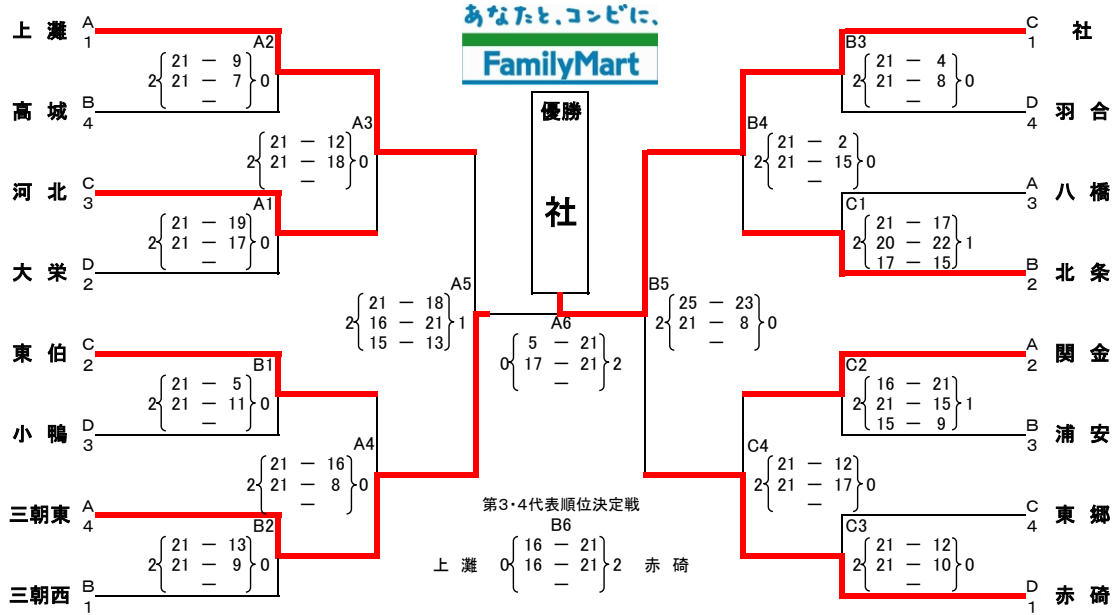

第35回
ファミリーマートカップ
全日本バレーボール小学生大会(中部地区大会)

A, B 琴浦町農業者トレーニングセンター
C 船上小学校体育館
平成27年6月13日(土)~14日(日)

女子 【14日】

【13日】

試合順	<Aグループ>				審判
A1	上灘	2 { 21 - 11 } 2 { 19 - 21 } 1	関金	三朝東	
A3	三朝東	1 { 13 - 21 } 2 { 21 - 14 } 2	八橋	社	
A4	上灘	2 { 19 - 21 } 2 { 21 - 19 } 1	八橋	東伯	
A5	関金	2 { 21 - 0 } 2 { 21 - 0 } 0	三朝東	上灘	

順位	Aグループ	勝	負	得セット	失セット	得点	失点	得点率
1	上灘	2	0	4	2	112	93	1.204
2	関金	1	1	3	2	80	55	1.455
4	三朝東	0	2	1	4	45	92	0.489
3	八橋	1	1	3	3	105	102	1.029

試合順	<Bグループ>				審判
B1	北条	2 { 23 - 21 } 2 { 21 - 18 } 0	浦安	三朝西	
B3	三朝西	2 { 21 - 8 } 2 { 21 - 17 } 0	高城	東郷	
B4	北条	2 { 21 - 10 } 2 { 21 - 19 } 0	高城	河北	
B5	浦安	0 { 12 - 21 } 0 { 12 - 21 } 2	三朝西	北条	

順位	Bグループ	勝	負	得セット	失セット	得点	失点	得点率
2	北条	2	0	4	0	86	68	1.265
3	浦安	0	2	0	4	63	86	0.733
1	三朝西	2	0	4	0	84	49	1.714
4	高城	0	2	0	4	54	84	0.643

試合順	<Cグループ>				審判
A2	社	2 { 21 - 10 } 2 { 21 - 10 } 0	東伯	関金	
B2	東郷	0 { 15 - 21 } 0 { 20 - 22 } 2	河北	浦安	
A6	社	2 { 21 - 4 } 2 { 21 - 10 } 0	河北	八橋	
B6	東伯	2 { 21 - 6 } 2 { 21 - 11 } 0	東郷	高城	