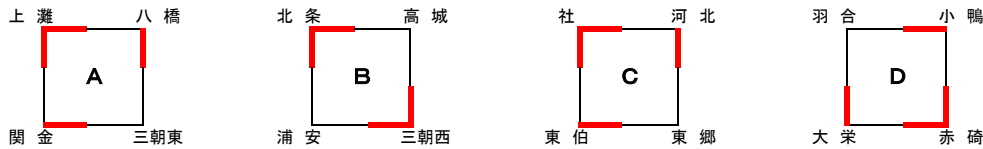

第35回
ファミリーマートカップ
全日本バレーボール小学生大会(中部地区大会)

A, B 琴浦町農業者トレーニングセンター
C 船上小学校体育館
平成27年6月13日(土)~14日(日)

女子 【14日】

【13日】

試合順	<Aグループ>				審判
A1	上灘	2 { 21 - 11 } 2 { 19 - 21 } 1	関金	三朝東	
A3	三朝東	1 { 13 - 21 } 2 { 21 - 14 } 2	八橋	社	
A4	上灘	2 { 19 - 21 } 2 { 21 - 19 } 1	八橋	東伯	
A5	関金	2 { 21 - 0 } 2 { 21 - 0 } 0	三朝東	上灘	

順位	Aグループ	勝	負	得セット	失セット	得点	失点	得点率
1	上灘	2	0	4	2	112	93	1.204
2	関金	1	1	3	2	80	55	1.455
4	三朝東	0	2	1	4	45	92	0.489
3	八橋	1	1	3	3	105	102	1.029

試合順	<Bグループ>				審判
B1	北条	2 { 23 - 21 } 2 { 21 - 18 } 0	浦安	三朝西	
B3	三朝西	2 { 21 - 8 } 2 { 21 - 17 } 0	高城	東郷	
B4	北条	2 { 21 - 10 } 2 { 21 - 19 } 0	高城	河北	
B5	浦安	0 { 12 - 21 } 0 { 12 - 21 } 2	三朝西	北条	