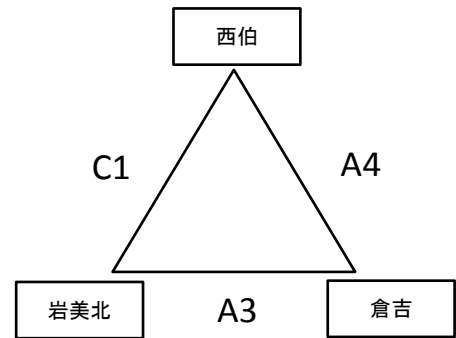

Bブロック予選

チーム名	西伯	岩美北	倉吉
西伯		○	×
岩美北	×		×
倉吉	○	○