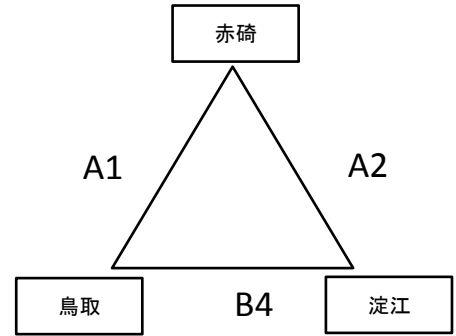

鳥取県スポーツ少年団バレーボール交流大会

H27.12.13

米子市民体育館

男子リーグ

Aブロック予選

チーム名	赤碕	鳥取	淀江
赤碕		×	×
鳥取	○		×
淀江	○	○