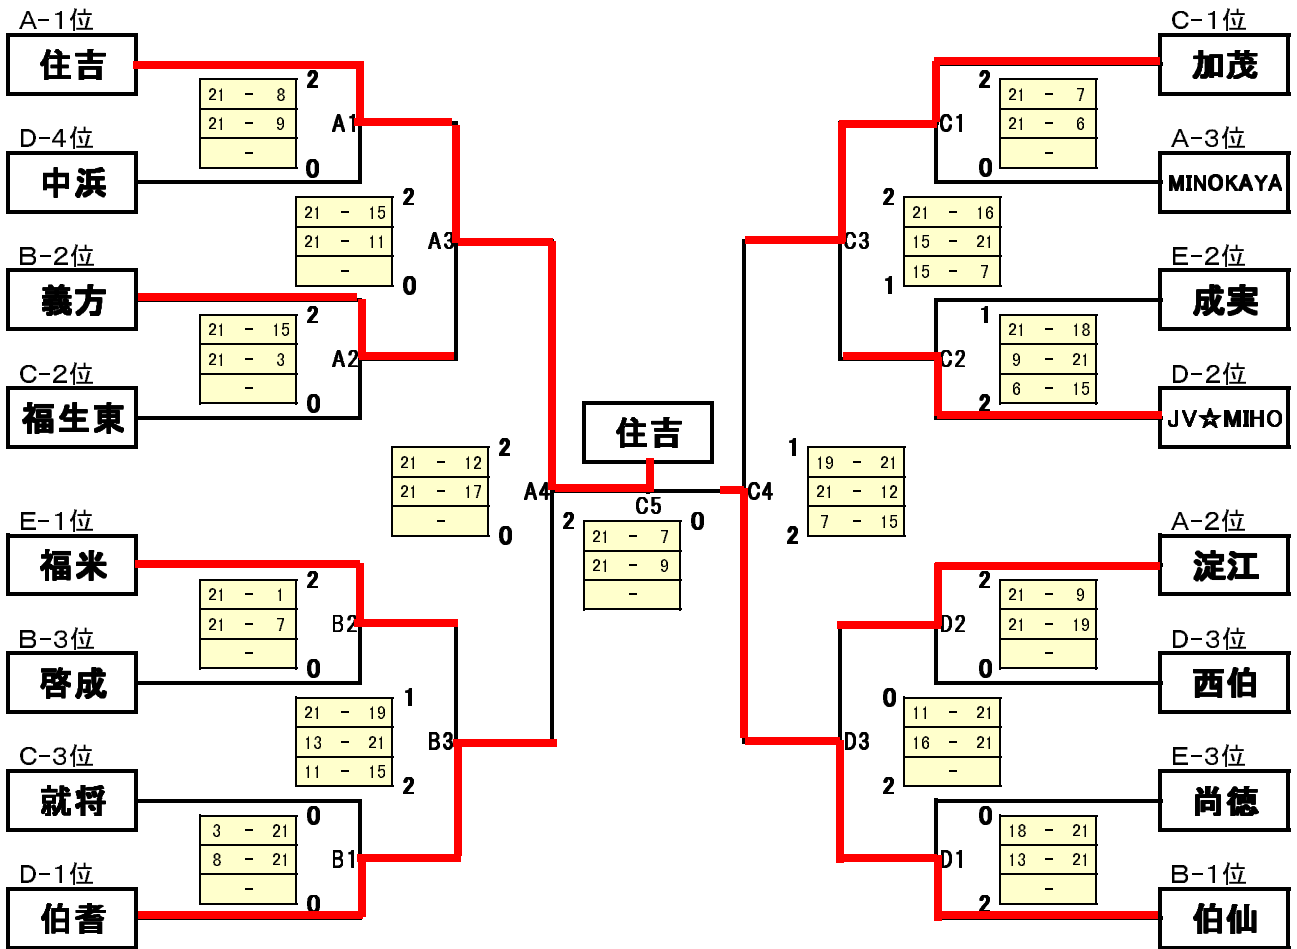

第36回 全日本バレーボール小学生大会 西部地区予選

《女子 順位決定戦》 H.28・6・12 箕蚊屋体育館(C・D) 福生体育館(A・B)

3位 決定戦

5位 決定戦

7位 決定戦

1位	2位	3位	4位	5位	6位	7位
住吉	伯仙	伯耆	加茂	義方	JV★MIHO	淀江