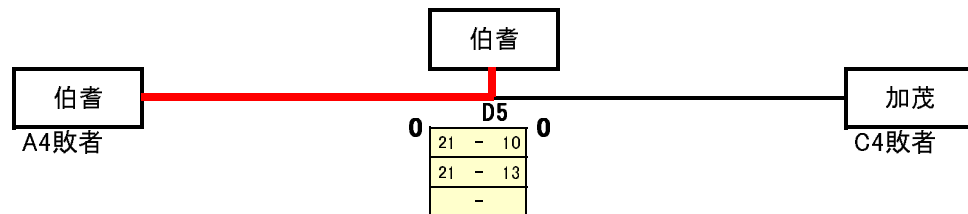

第36回 全日本バレーボール小学生大会 西部地区予選

《女子 順位決定戦》 H.28・6・12 箕蚊屋体育館(C・D) 福生体育館(A・B)

3位 決定戦

5位 決定戦

7位 決定戦

1位	2位	3位	4位	5位	6位	7位
住吉	伯仙	伯耆	加茂	義方	JV★MIHO	淀江