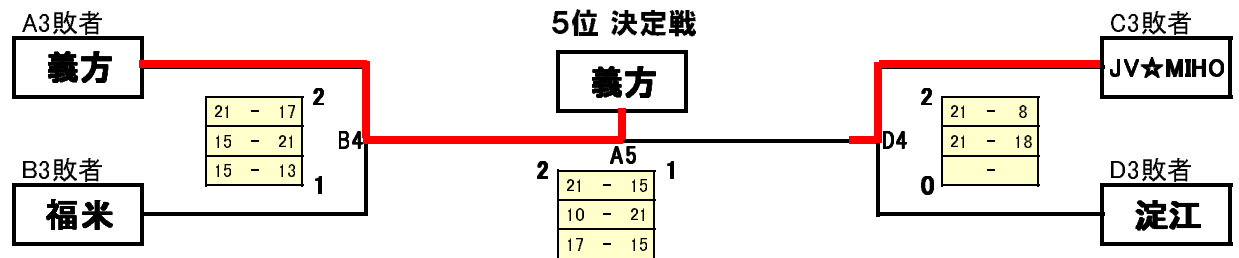

第36回 全日本バレーボール小学生大会 西部地区予選

《女子 順位決定戦》 H.28・6・12 箕蚊屋体育館(C・D) 福生体育館(A・B)

3位 決定戦

5位 決定戦

7位 決定戦

1位	2位	3位	4位	5位	6位	7位
住吉	伯仙	伯耆	加茂	義方	JV★MIHO	淀江