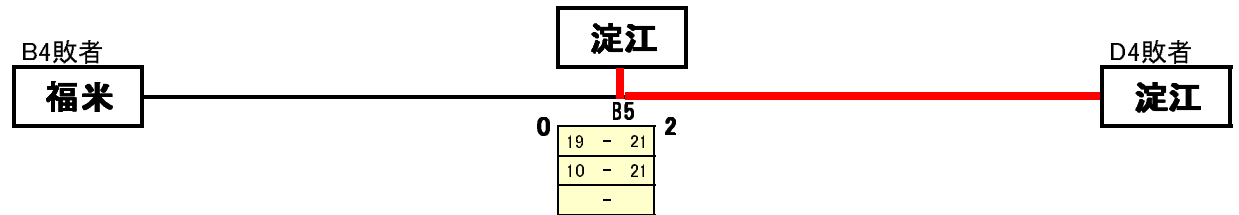

第36回 全日本バレーボール小学生大会 西部地区予選

《女子 順位決定戦》 H.28・6・12 箕蚊屋体育館(C・D) 福生体育館(A・B)

3位 決定戦

5位 決定戦

7位 決定戦

1位	2位	3位	4位	5位	6位	7位
住吉	伯仙	伯耆	加茂	義方	JV★MIHO	淀江