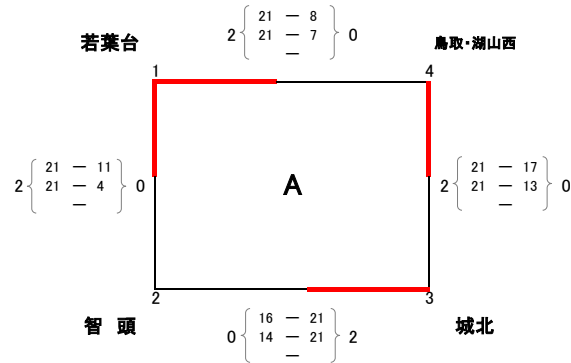

2月18日 鳥取県民体育館

第25回 鳥取県小学生バレーボール新人大会
東部地区予選

《 男子 》

A 組		勝	負	得S セット率	失S	得点 得点差	失点	順位
1	若葉台	2	0	4 100%	0	84 54	30	1
2	智頭	0	2	0 0%	4	45 -39	84	4
3	城北	1	1	2 50%	2	72 0	72	3
4	鳥取・湖山西	1	1	2 50%	2	57 -15	72	2

- 1位 若葉台
- 2位 岩美北
- 3位 浜村
- 4位 鳥取・湖山西
- 5位 城北

A 組		勝	負	得S セット率	失S	得点 得点差	失点	順位
5	岩美北	2	0	2 100%	0	97 38	59	1
6	八頭	0	2	1 20%	4	47 -46	93	3
7	浜村	1	1	3 50%	3	95 8	87	2

5位決定戦		勝	負	得S セット率	失S	得点 得点差	失点	順位
	智頭	1	1	2 40%	3	73 -6	79	2
	城北	2	0	4 100%	0	84 45	39	1
	八頭	0	2	1 20%	4	54 -39	93	3