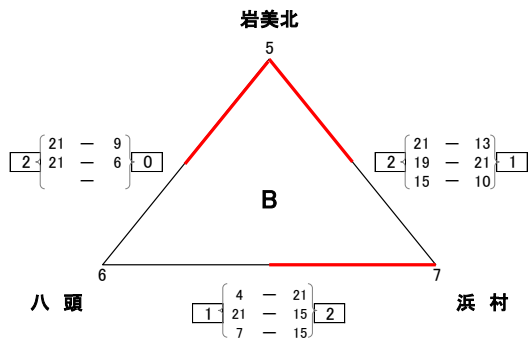

2月18日 鳥取県民体育館

第25回 鳥取県小学生バレーボール新人大会
東部地区予選

《 男子 》

A 組		勝	負	得S セット率	失S	得点 得点差	失点	順位
1	若葉台	2	0	4 100%	0	84 54	30	1
2	智頭	0	2	0 0%	4	45 -39	84	4
3	城北	1	1	2 50%	2	72 0	72	3
4	鳥取・湖山西	1	1	2 50%	2	57 -15	72	2

- 1位 若葉台
- 2位 岩美北
- 3位 浜村
- 4位 鳥取・湖山西
- 5位 城北

A 組		勝	負	得S セット率	失S	得点 得点差	失点	順位
5	岩美北	2	0	2 100%	0	97 38	59	1
6	八頭	0	2	1 20%	4	47 -46	93	3
7	浜村	1	1	3 50%	3	95 8	87	2

5位決定戦		勝	負	得S セット率	失S	得点 得点差	失点	順位
	智頭	1	1	2 40%	3	73 -6	79	2
	城北	2	0	4 100%	0	84 45	39	1
	八頭	0	2	1 20%	4	54 -39	93	3