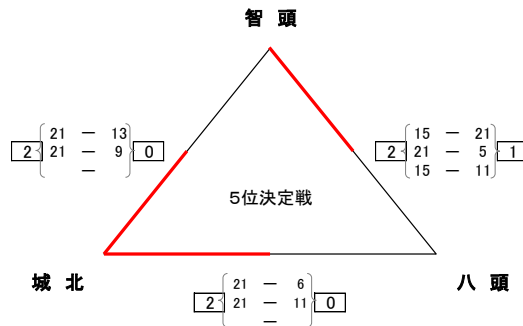

2月18日 鳥取県民体育館

第25回 鳥取県小学生バレーボール新人大会
東部地区予選

《 男子 》

A 組		勝	負	得S セット率	失S	得点 得点差	失点	順位
1	若葉台	2	0	4 100%	0	84 54	30	1
2	智頭	0	2	0 0%	4	45 -39	84	4
3	城北	1	1	2 50%	2	72 0	72	3
4	鳥取・湖山西	1	1	2 50%	2	57 -15	72	2

- 1位 若葉台
- 2位 岩美北
- 3位 浜村
- 4位 鳥取・湖山西
- 5位 城北

A 組		勝	負	得S セット率	失S	得点 得点差	失点	順位
5	岩美北	2	0	2 100%	0	97 38	59	1
6	八頭	0	2	1 20%	4	47 -46	93	3
7	浜村	1	1	3 50%	3	95 8	87	2

5位決定戦		勝	負	得S セット率	失S	得点 得点差	失点	順位
	智頭	1	1	2 40%	3	73 -6	79	2
	城北	2	0	4 100%	0	84 45	39	1
	八頭	0	2	1 20%	4	54 -39	93	3