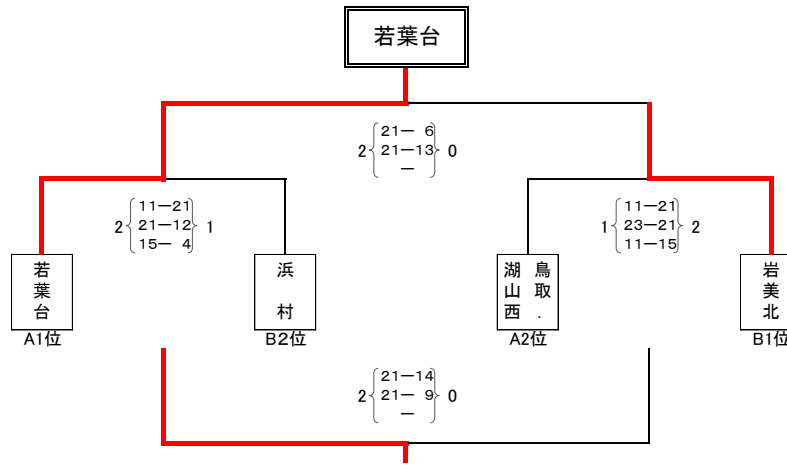

2月18日 鳥取県民体育館

第25回 鳥取県小学生バレーボール新人大会
東部地区予選

《 男子 》

A 組		勝	負	得S セット率	失S	得点 得点差	失点	順位
1	若葉台	2	0	4 100%	0	84 54	30	1
2	智頭	0	2	0 0%	4	45 -39	84	4
3	城北	1	1	2 50%	2	72 0	72	3
4	鳥取・湖山西	1	1	2 50%	2	57 -15	72	2

- 1位 若葉台
- 2位 岩美北
- 3位 浜村
- 4位 鳥取・湖山西
- 5位 城北

A 組		勝	負	得S セット率	失S	得点 得点差	失点	順位
5	岩美北	2	0	2 100%	0	97 38	59	1
6	八頭	0	2	1 20%	4	47 -46	93	3
7	浜村	1	1	3 50%	3	95 8	87	2

5位決定戦		勝	負	得S セット率	失S	得点 得点差	失点	順位
	智頭	1	1	2 40%	3	73 -6	79	2
	城北	2	0	4 100%	0	84 45	39	1
	八頭	0	2	1 20%	4	54 -39	93	3