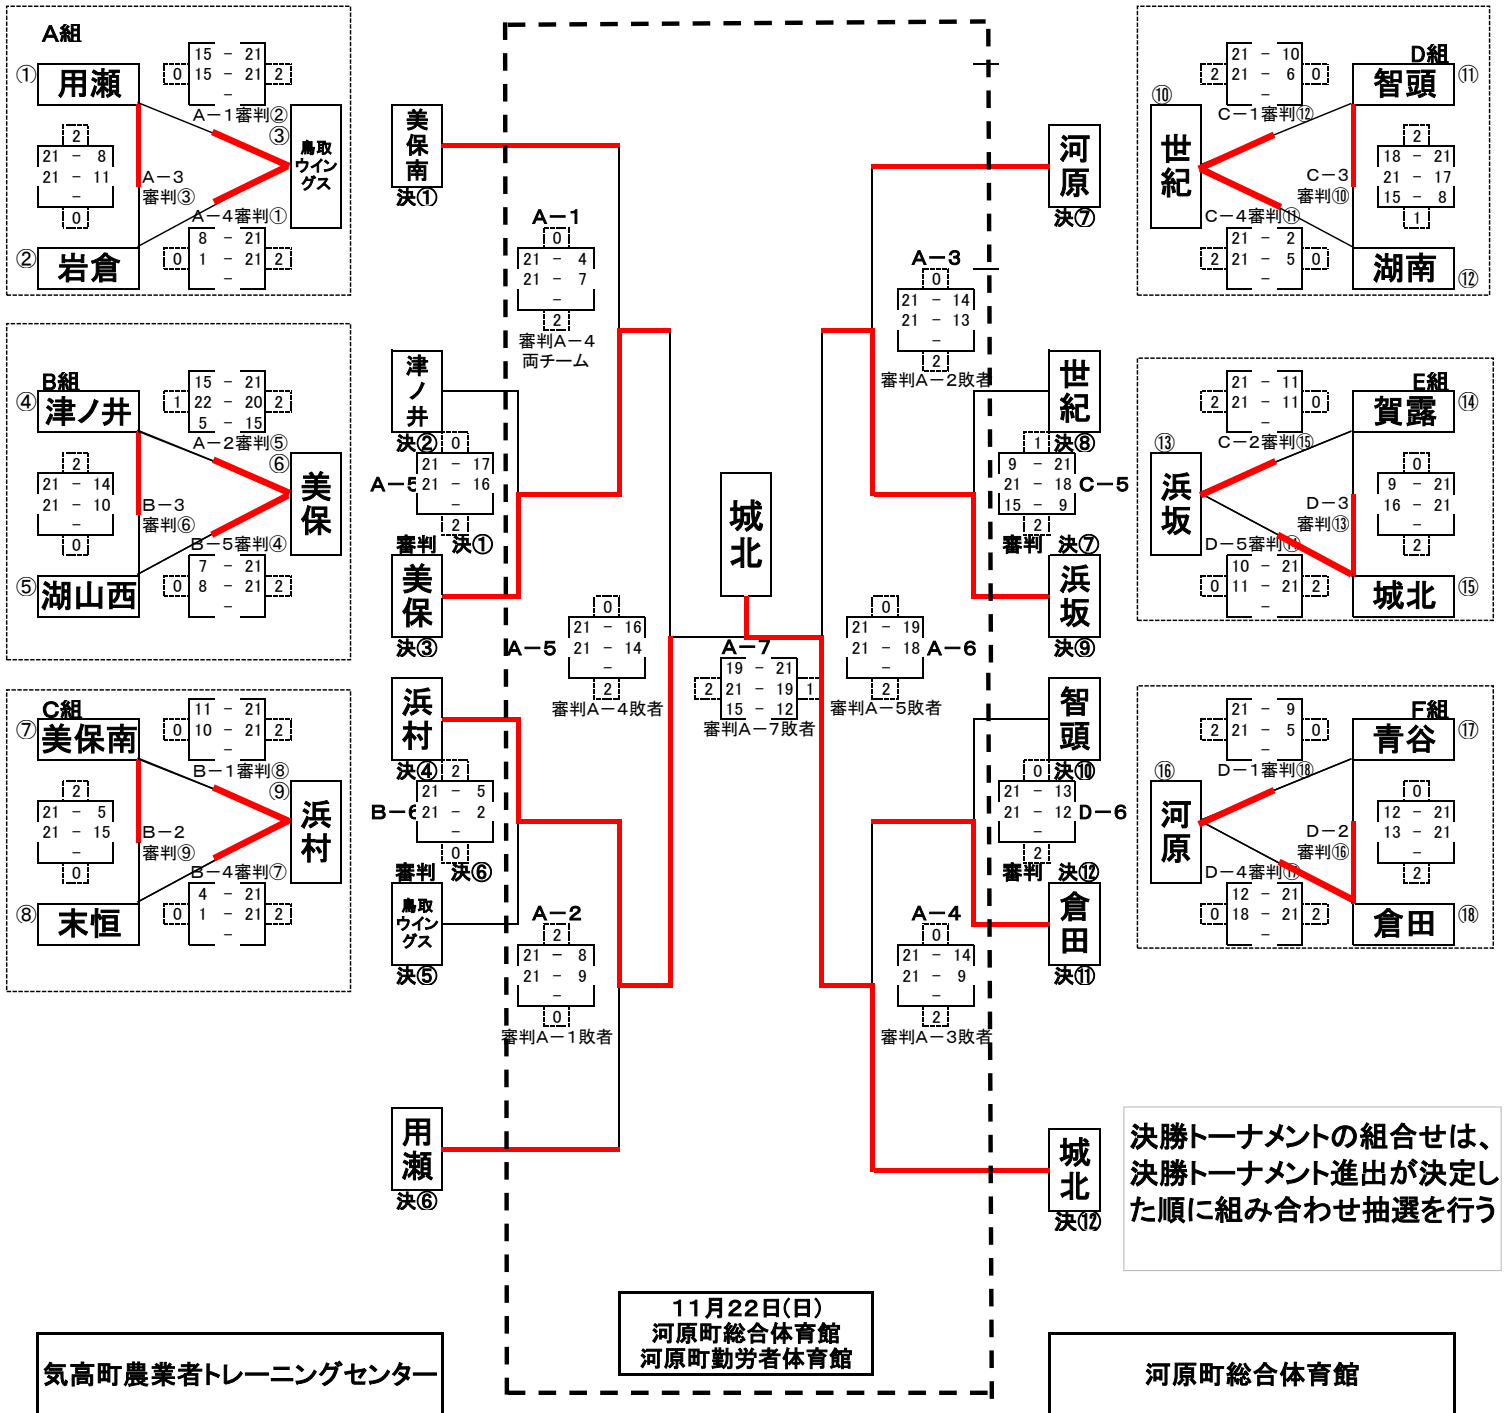

第25回 鳥取市小学生秋季会長杯バレーボール大会

2020年 11月 15日(日) 気高町農業者トレーニングセンター・河原町総合体育館

11月 22日(日) 河原町総合体育館・河原町勤労者体育館

<女子>

優勝 城北バレーボールクラブ
準優勝 浜村スポーツ少年団女子バレー部
第3位 浜坂Jr. バレーボールクラブ
第3位 美保Jr. バレーボールクラブ

気高町農業者トレーニングセンター

11月22日(日)
河原町総合体育館
河原町勤労者体育館

河原町総合体育館

11月15日(日) 気高町農業者トレーニングセンター・河原町総合体育館

11月22日(日) 河原町総合体育館・河原町勤労者体育館

※審判割当 気高町農業者トレーニングセンター ※審判割当 河原町総合体育館 ※審判割当 総合体育館 ※審判割当 総合体育館 ※審判割当 勤労者体育館

Aコート	審判	Bコート	審判	Cコート	審判	Dコート	審判	Aコート	審判	Bコート	審判	Cコート	審判
A-1	②岩倉	B-1	⑧末恒	C-1	⑫湖南	D-1	⑩倉田	A-1	A-4両チーム	B-1	④智頭	C-1	⑧岩美北
A-2	⑤湖山西	B-2	⑨浜村	C-2	⑮城北	D-2	⑯河原	A-2	A-1敗者	B-2	①浜村	C-2	⑤鳥取ウ
A-3	③鳥取ウ	B-3	⑥美保	C-3	⑩世紀	D-3	⑬浜坂	A-3	A-2敗者	B-3	⑥城北	C-3	②逢坂
A-4	①用瀬	B-4	⑦美保南	C-4	⑪智頭	D-4	⑰青谷	A-4	A-3敗者	B-4	⑦若葉台	C-4	③八頭
A-5	決①	B-5	④津ノ井	C-5	決⑦	D-5	⑭賀露	A-5	A-4敗者	B-5	A組3位4位両チーム	男女混成の部	
A-6		B-6	決⑥	C-6		D-6	決⑫	A-6	A-5敗者	B-6	B-5敗者	C-5	岩美北
A-7		B-7		C-7		D-7		A-7	A-6敗者	B-7	B-6敗者	C-6	岩美Jr
								A-8		B-8		C-7	郡家西