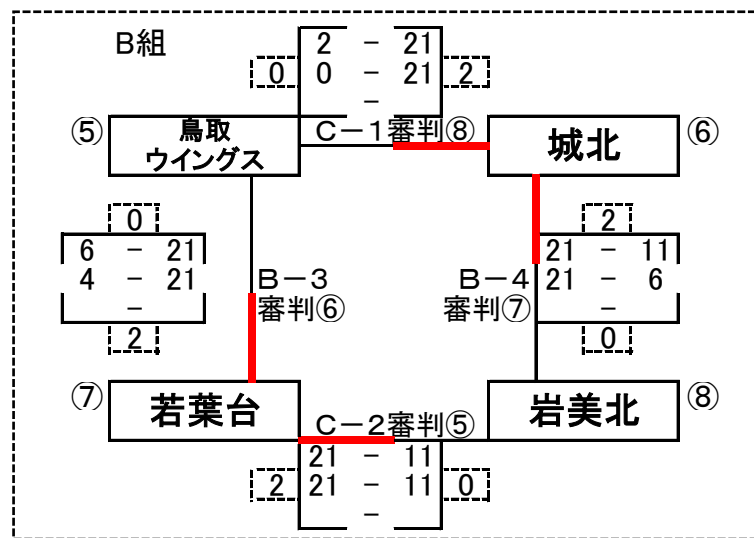

第25回 鳥取市小学生秋季会長杯バレーボール大会

2020年 11月 22日

河原町総合体育館・河原町勤労者体育館

<男子>

優勝 城北男子バレーボールクラブ
 準優勝 八頭V C
 第3位 浜村VBC
 第3位 若葉台スポ少 Jr. バレーボールクラブ

決勝トーナメントの組合せは、決勝トーナメント進出が決定した順に組み合わせ抽選を行う

	A組	勝	負	得セット	失セット	セット率	得点	失点	得点率	順位
①	浜村	2	0	4	1	80%	98	68	1.441	1
②	逢坂	1	1	2	2	50%	60	70	0.857	3
③	八頭	1	1	3	2	60%	92	73	1.260	2
④	智頭	0	2	0	4	0%	45	84	0.536	4

	B組	勝	負	得セット	失セット	セット率	得点	失点	得点率	順位
⑤	鳥取ウイングス	0	2	0	4	0%	12	84	0.143	4
⑥	城北	2	0	4	0	100%	84	19	4.421	1
⑦	若葉台	2	0	4	0	100%	84	32	2.625	2
⑧	岩美北	0	2	0	4	0%	39	84	0.464	3

第25回 鳥取市小学生秋季会長杯バレーボール大会

2020年 11月 15日(日) 気高町農業者トレーニングセンター・河原町総合体育館