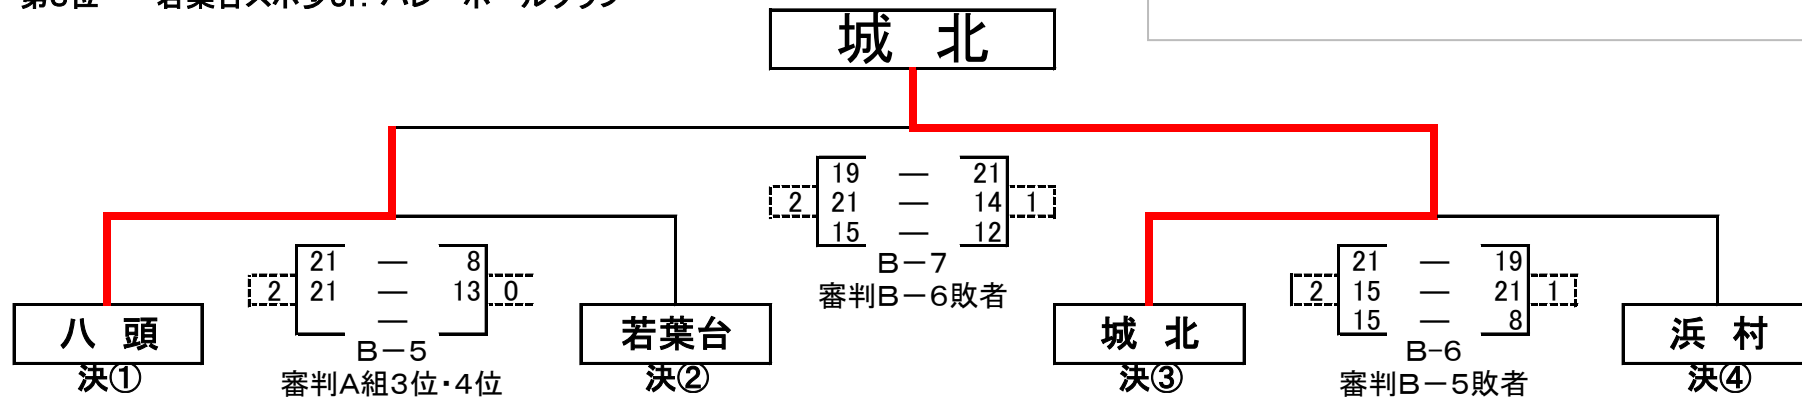

第25回 鳥取市小学生秋季会長杯バレーボール大会

2020年 11月 22日

河原町総合体育館・河原町勤労者体育館

<男子>

優勝 城北男子バレーボールクラブ
 準優勝 八頭V C
 第3位 浜村VBC
 第3位 若葉台スポ少 Jr. バレーボールクラブ

決勝トーナメントの組合せは、決勝トーナメント進出が決定した順に組み合わせ抽選を行う

	A組	勝	負	得セット	失セット	セット率	得点	失点	得点率	順位
①	浜村	2	0	4	1	80%	98	68	1.441	1
②	逢坂	1	1	2	2	50%	60	70	0.857	3
③	八頭	1	1	3	2	60%	92	73	1.260	2
④	智頭	0	2	0	4	0%	45	84	0.536	4

	B組	勝	負	得セット	失セット	セット率	得点	失点	得点率	順位
⑤	鳥取ウイングス	0	2	0	4	0%	12	84	0.143	4
⑥	城北	2	0	4	0	100%	84	19	4.421	1
⑦	若葉台	2	0	4	0	100%	84	32	2.625	2
⑧	岩美北	0	2	0	4	0%	39	84	0.464	3

第25回 鳥取市小学生秋季会長杯バレーボール大会

2020年 11月 15日(日) 気高町農業者トレーニングセンター・河原町総合体育館