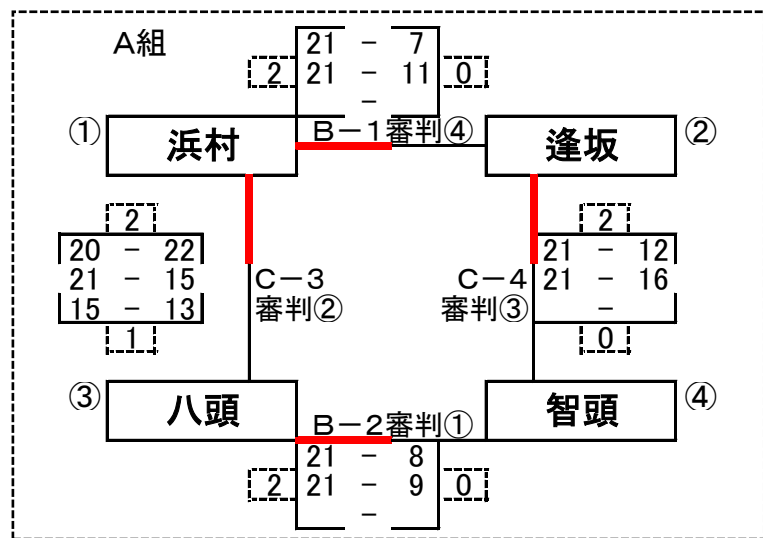

第25回 鳥取市小学生秋季会長杯バレーボール大会

2020年 11月 22日

河原町総合体育館・河原町勤労者体育館

<男子>

優勝 城北男子バレーボールクラブ
 準優勝 八頭V C
 第3位 浜村VBC
 第3位 若葉台スポ少 Jr. バレーボールクラブ

決勝トーナメントの組合せは、決勝トーナメント進出が決定した順に組み合わせ抽選を行う

	A組	勝	負	得セット	失セット	セット率	得点	失点	得点率	順位
①	浜村	2	0	4	1	80%	98	68	1.441	1
②	逢坂	1	1	2	2	50%	60	70	0.857	3
③	八頭	1	1	3	2	60%	92	73	1.260	2
④	智頭	0	2	0	4	0%	45	84	0.536	4

	B組	勝	負	得セット	失セット	セット率	得点	失点	得点率	順位
⑤	鳥取ウイングス	0	2	0	4	0%	12	84	0.143	4
⑥	城北	2	0	4	0	100%	84	19	4.421	1
⑦	若葉台	2	0	4	0	100%	84	32	2.625	2
⑧	岩美北	0	2	0	4	0%	39	84	0.464	3

第25回 鳥取市小学生秋季会長杯バレーボール大会

2020年 11月 15日(日) 気高町農業者トレーニングセンター・河原町総合体育館