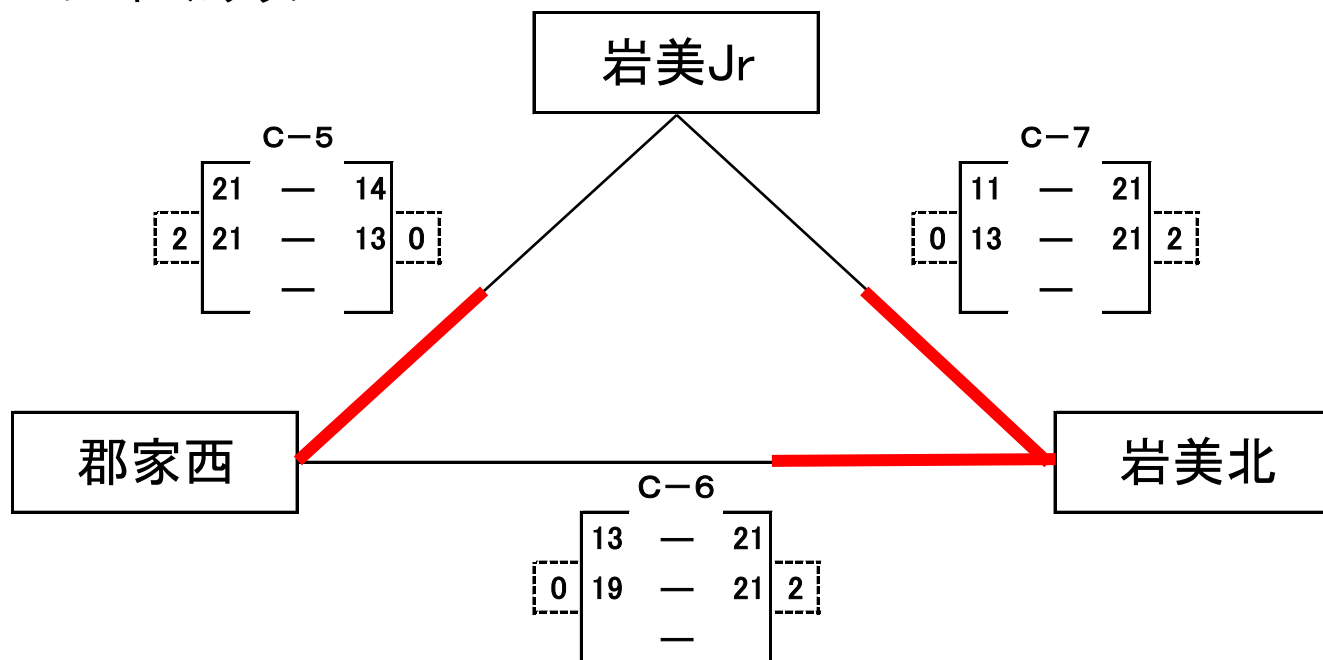

	E組	勝	負	得セット	失セット	セット率	得点	失点	得点率	順位
⑬	浜坂	1	1	2	2	50%	63	64	0.984	2
⑭	賀露	0	2	0	4	0%	47	84	0.560	3
⑮	城北	2	0	4	0	100%	84	46	1.826	1

	F組	勝	負	得セット	失セット	セット率	得点	失点	得点率	順位
⑯	河原	1	1	2	2	50%	72	56	1.286	2
⑰	青谷	0	2	0	4	0%	39	84	0.464	3
⑱	倉田	2	0	4	0	100%	84	55	1.527	1

第25回 鳥取市小学生秋季会長杯バレーボール大会

2020年 11月 22日(日)

男女混成の部

河原町総合体育館・河原町勤労者体育館

- 優勝 岩美北スポーツ少年団
- 準優勝 郡家西バレーボールクラブ
- 第3位 岩美Jr. バレーボールクラブ

	勝	負	得セット	失セット	セット率	得点	失点	得点率	順位
岩美Jr	0	2	0	4	0%	51	84	0.607	3
郡家西	1	1	2	2	50%	74	69	1.072	2
岩美北	2	1	4	0	100%	84	56	1.500	1
					#####			#####	