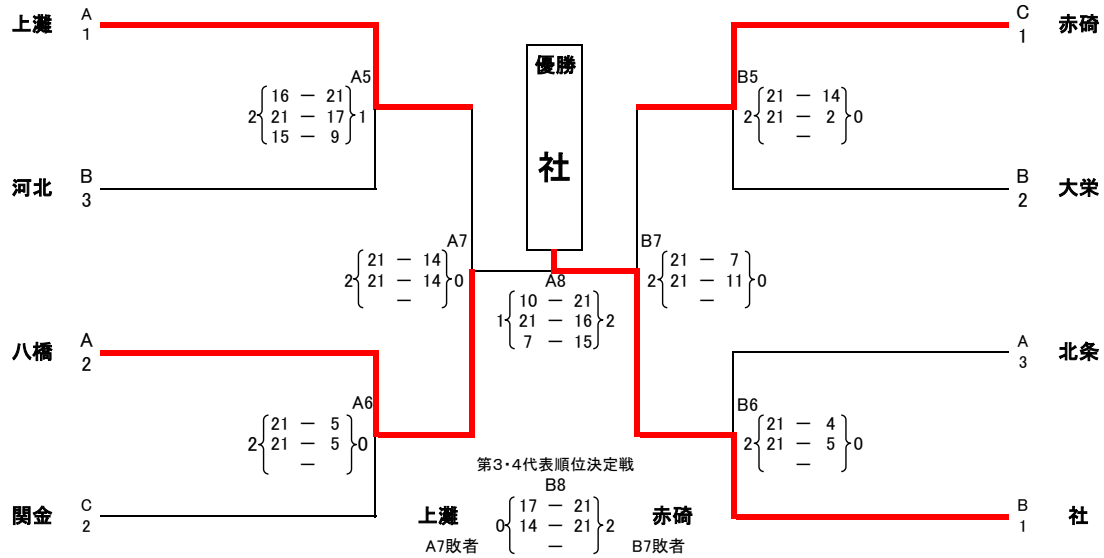

中部さくらカップ小学生バレーボール大会

三朝スポセン A、Bコート
三朝小 Cコート

女子 【14日】

令和3年2月14日(日)

試合順	<Aグループ>				審判
A1	八橋	21 - 8 21 - 20	北条	小鴨	
A2	小鴨	5 - 21 9 - 21	上灘	八橋	
A3	八橋	21 - 13 17 - 21	上灘	北条	
A4	北条	21 - 11 21 - 8	小鴨	上灘	

試合順	<Bグループ>				審判
B1	東郷	3 - 21 5 - 21	社	大栄	
B2	大栄	21 - 13 21 - 13	河北	東郷	
B3	東郷	21 - 10 13 - 21	河北	社	
B4	社	21 - 7 21 - 11	大栄	河北	

順位	Aグループ	勝点	得セット	失セット	得点	失点	得点率
2	八橋	4	3	1	80	62	1.290
3	北条	3	2	2	70	61	1.148
4	小鴨	0	2	4	33	84	0.393
1	上灘	4	3	3	76	52	1.462

順位	Bグループ	勝点	得セット	失セット	得点	失点	得点率
4	東郷	1	1	3	42	73	0.575
1	社	6	4	0	84	26	3.231
2	大栄	3	2	2	60	68	0.882
3	河北	1	1	3	57	76	0.750

女子予選順位決定 勝点 > 得点率(総得点/総失点) > 総得点 > ジャンケン
勝ち:3点 引き分け:1点 負け:0点
女子予選に関しては公式練習合同3分、試合間5分
予選は2セット21点先取