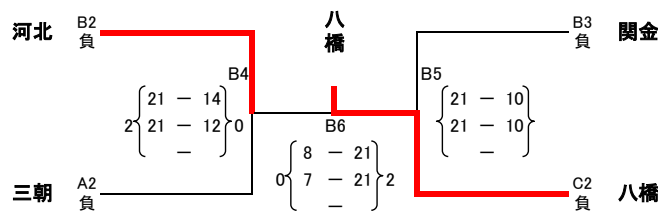

第41回 全日本バレーボール小学生大会 中部地区大会

三朝スポセン A、Bコート
三朝トレセン Cコート

女子

令和3年6月6日(日)

試合順	<Aコート>		審判
A1	三朝	22 - 20 18 - 21 15 - 13	北条 上灘 赤碕
A2	上灘	21 - 13 21 - 13 -	三朝 A1負
A3	社	21 - 5 21 - 3 -	上灘 A2負
A4	赤碕	13 - 21 21 - 18 15 - 12	大栄 A3負
A5	上灘	21 - 10 21 - 16 -	大栄 A6
A6	社	21 - 4 21 - 7 -	赤碕 A5

試合順	<Bコート>		審判
B1	関金	21 - 8 21 - 18 -	小鴨 社 河北
B2	社	21 - 12 21 - 11 -	河北 B1負
B3	赤碕	21 - 13 21 - 12 -	関金 B2負
B4	河北	21 - 14 21 - 12 -	三朝 B5
B5	関金	10 - 21 10 - 21 -	八橋 B4
B6	河北	8 - 21 7 - 21 -	八橋 B4B5負

試合順	<Cコート>		審判
C1	大栄	21 - 15 21 - 15 -	東郷 八橋
C2	八橋	21 - 23 25 - 23 12 - 15	大栄 C1負