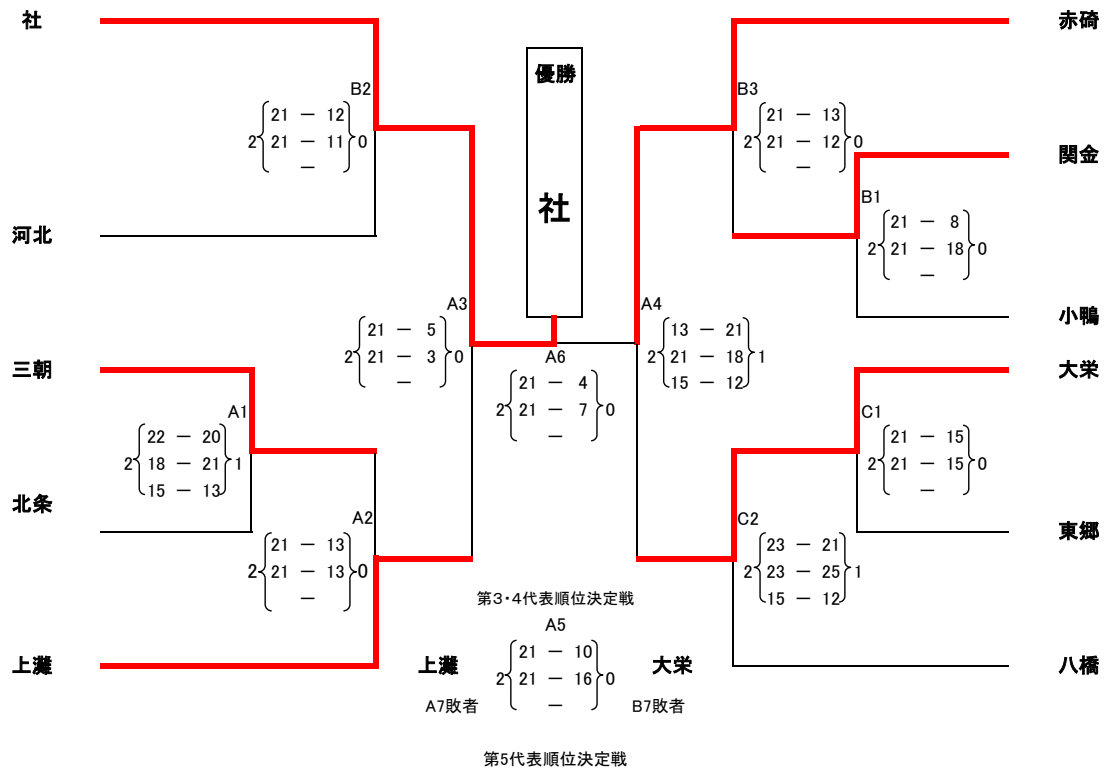

第41回 全日本バレーボール小学生大会 中部地区大会

三朝スポセン A、Bコート
三朝トレセン Cコート

女子

令和3年6月6日(日)

試合順	<Aコート>		審判
A1	三朝	22 - 20 18 - 21 15 - 13	北条 上灘 赤碕
A2	上灘	21 - 13 21 - 13 -	三朝 A1負
A3	社	21 - 5 21 - 3 -	上灘 A2負
A4	赤碕	13 - 21 21 - 18 15 - 12	大栄 A3負
A5	上灘	21 - 10 21 - 16 -	大栄 A6
A6	社	21 - 4 21 - 7 -	赤碕 A5

試合順	<Bコート>		審判
B1	関金	21 - 8 21 - 18 -	小鴨 社 河北
B2	社	21 - 12 21 - 11 -	河北 B1負
B3	赤碕	21 - 13 21 - 12 -	関金 B2負
B4	河北	21 - 14 21 - 12 -	三朝 B5
B5	関金	10 - 21 10 - 21 -	八橋 B4
B6	河北	8 - 21 7 - 21 -	八橋 B4B5負

試合順	<Cコート>		審判
C1	大栄	21 - 15 21 - 15 -	東郷 八橋
C2	八橋	21 - 23 25 - 23 12 - 15	大栄 C1負

・トーナメント戦は3セットマッチ(デュースあり)

・A1、B1、C1の負けチームは2試合目の審判をしたあと三朝トレセンにおいて、3チームで交流ゲームを行う。15時までには、片付けを行うように3チームで運営する。

男子 赤碕男子 1チームエントリー