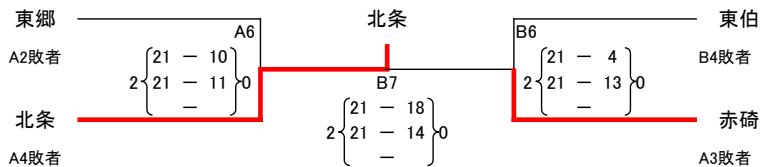

鳥取県小学生バレーボール選手権大会

(中部地区大会)

A,B 羽合小学校

令和6年9月1日(日)

女子

第3・4代表順位決定戦

第5・6代表順位決定戦

混合

試合順	<混合グループ>			審判
B1	泊	2 { 21-14, 21-9 } 0	三朝	上灘
B2	泊	1 { 11-21, 21-19, 15-17 } 2	上灘	三朝
B3	三朝	0 { 6-21, 6-21 } 2	上灘	泊

順位	ミックス	勝	負	得セット	失セット	得点	失点	得点率
2	泊	1	1	3	2	89	80	1.113
3	三朝	0	2	0	4	35	84	0.417
1	上灘	2	0	4	1	99	59	1.678