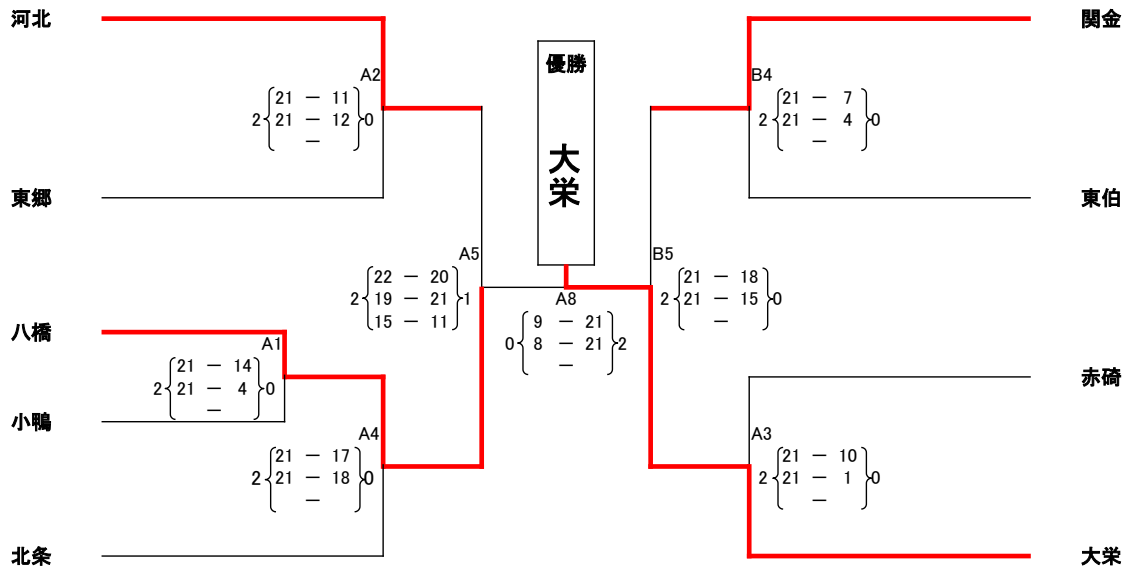

鳥取県小学生バレーボール選手権大会

(中部地区大会)

A,B 羽合小学校

令和6年9月1日(日)

女子

第3・4代表順位決定戦

第5・6代表順位決定戦

混合

試合順	<混合グループ>			審判
B1	泊	2 { 21-14, 21-9 } 0	三朝	上灘
B2	泊	1 { 11-21, 21-19, 15-17 } 2	上灘	三朝
B3	三朝	0 { 6-21, 6-21 } 2	上灘	泊

順位	ミックス	勝	負	得セット	失セット	得点	失点	得点率
2	泊	1	1	3	2	89	80	1.113
3	三朝	0	2	0	4	35	84	0.417
1	上灘	2	0	4	1	99	59	1.678