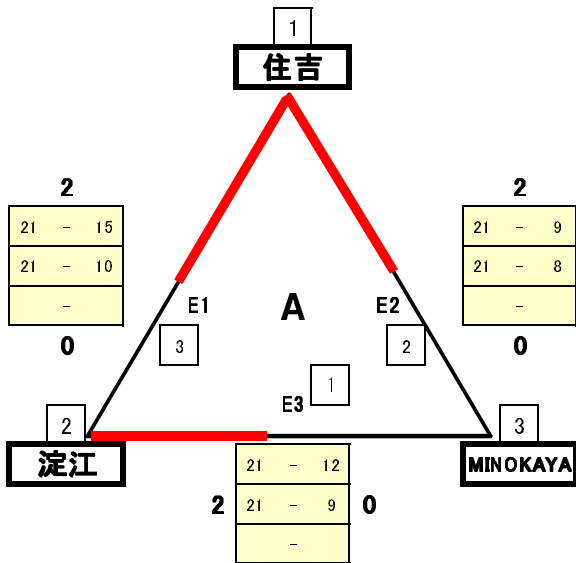

ファミリーマート

第36回 全日本バレーボール小学生大会 西部地区予選

《女子 予選リンク》

H.28・6・11

箕蚊屋小学校体育館

福生体育館

福生体育館

箕蚊屋体育館

福生体育館

※ □内にある番号のチームが審判をしてください。