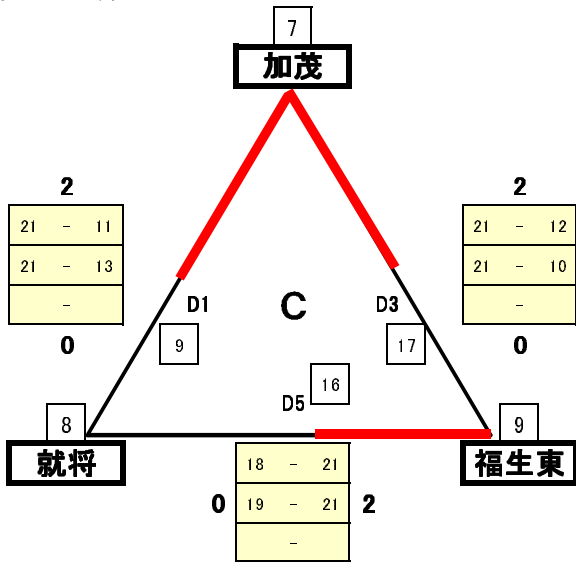

ファミリーマート

第36回 全日本バレーボール小学生大会 西部地区予選

《女子 予選リンク》

H.28・6・11

箕蚊屋小学校体育館

福生体育館

福生体育館

箕蚊屋体育館

福生体育館

※ □内にある番号のチームが審判をしてください。