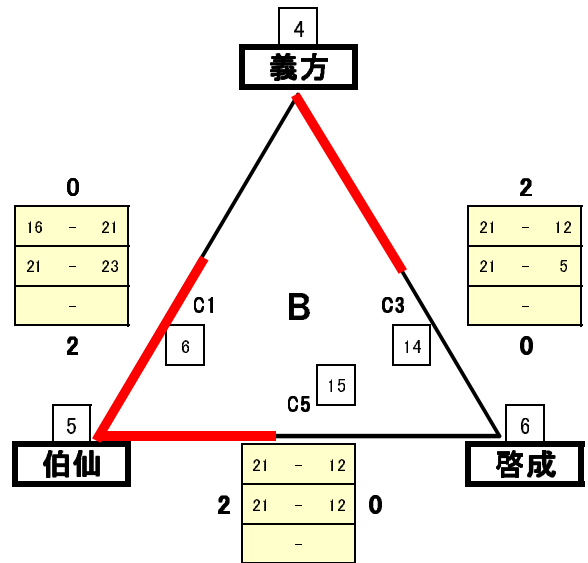

ファミリーマート

第36回 全日本バレーボール小学生大会 西部地区予選

《女子 予選リンク》

H.28・6・11

箕蚊屋小学校体育館

福生体育館

福生体育館

箕蚊屋体育館

福生体育館

※ □内にある番号のチームが審判をしてください。