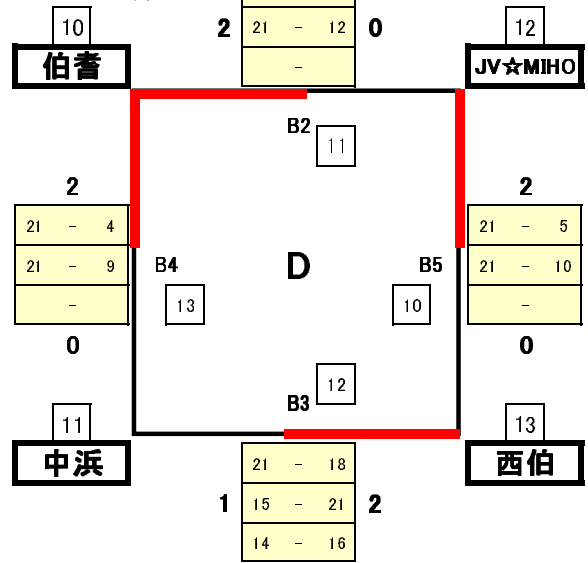

ファミリーマート

第36回 全日本バレーボール小学生大会 西部地区予選

《女子 予選リンク》

H.28・6・11

箕蚊屋小学校体育館

福生体育館

福生体育館

箕蚊屋体育館

福生体育館

※ □内にある番号のチームが審判をしてください。