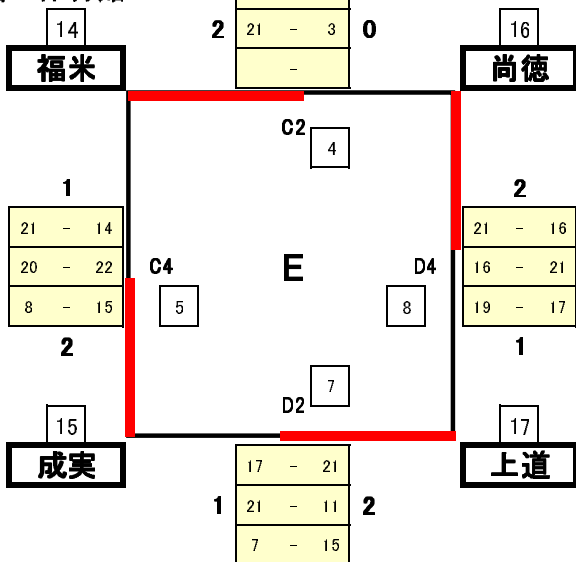

ファミリーマート

第36回 全日本バレーボール小学生大会 西部地区予選

《女子 予選リンク》

H.28・6・11

箕蚊屋小学校体育館

福生体育館

福生体育館

箕蚊屋体育館

福生体育館

※ □内にある番号のチームが審判をしてください。