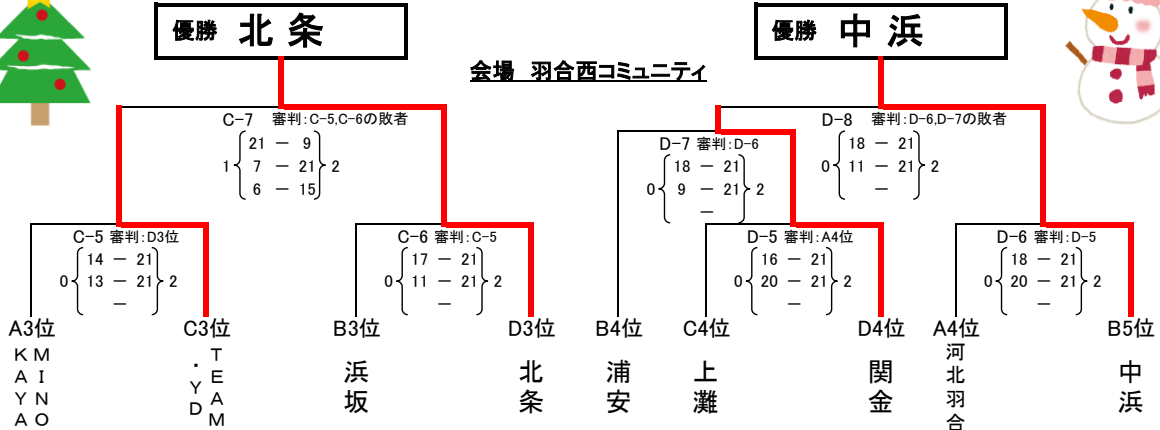

第2回 クリスマスカップ U-10 小学生バレーボール交流会

8時開場、8:45監督・代表者会議、9:00開会式

平成28年12月23日(金)

羽合小学校体育館、羽合西コミュニティ
Aコート、Bコート Cコート、Dコート

予選リーグ

X'mas Cup 2016

決勝トーナメント

サンタクロースの部

赤鼻のトナカイの部

クリスマスツリーの部

雪だるまの部

会場 羽合小学校

会場 羽合西コミュニティ