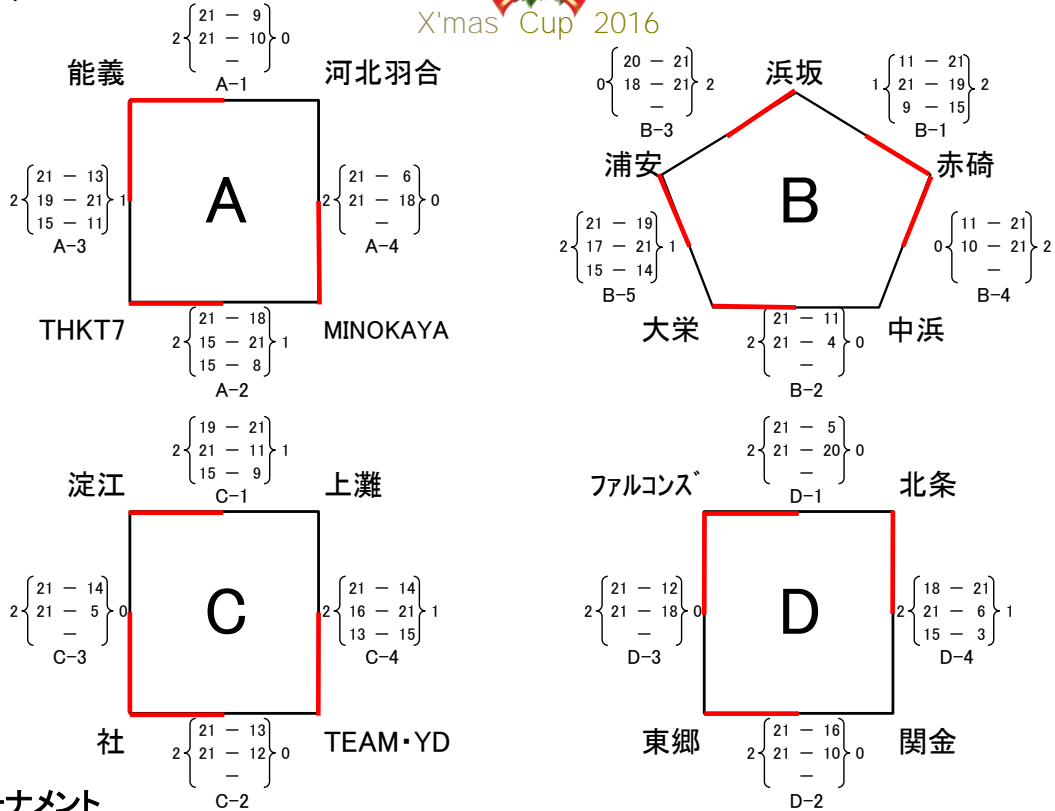

第2回 クリスマスカップ U-10 小学生バレーボール交流会

8時開場、8:45監督・代表者会議、9:00開会式

平成28年12月23日(金)

羽合小学校体育館、羽合西コミュニティ
Aコート、Bコート Cコート、Dコート

予選リーグ

X'mas Cup 2016

決勝トーナメント

サンタクロースの部

赤鼻のトナカイの部

クリスマスツリーの部

雪だるまの部

会場 羽合小学校

会場 羽合西コミュニティ