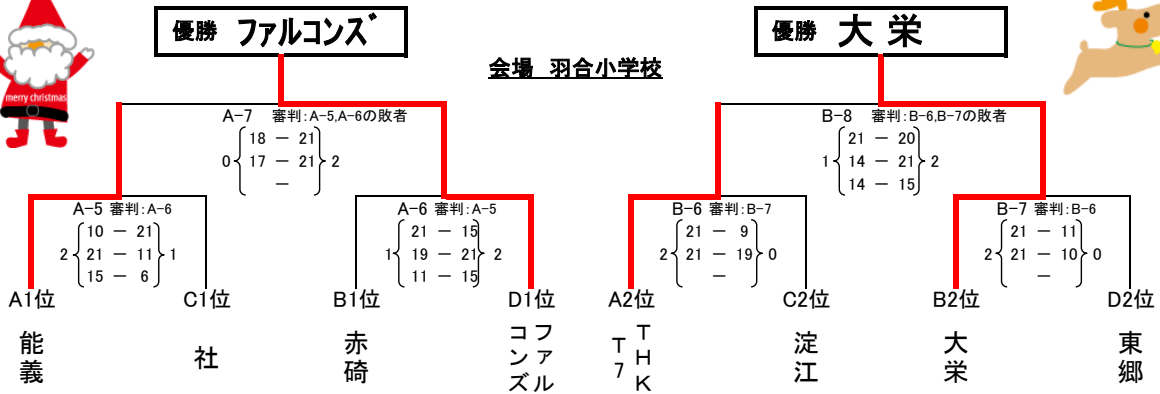

第2回 クリスマスカップ U-10 小学生バレーボール交流会

8時開場、8:45監督・代表者会議、9:00開会式

平成28年12月23日(金)

羽合小学校体育館、羽合西コミュニティ
Aコート、Bコート Cコート、Dコート

予選リーグ

X'mas Cup 2016

決勝トーナメント

サンタクロースの部

赤鼻のトナカイの部

クリスマスツリーの部

雪だるまの部

会場 羽合小学校

会場 羽合西コミュニティ